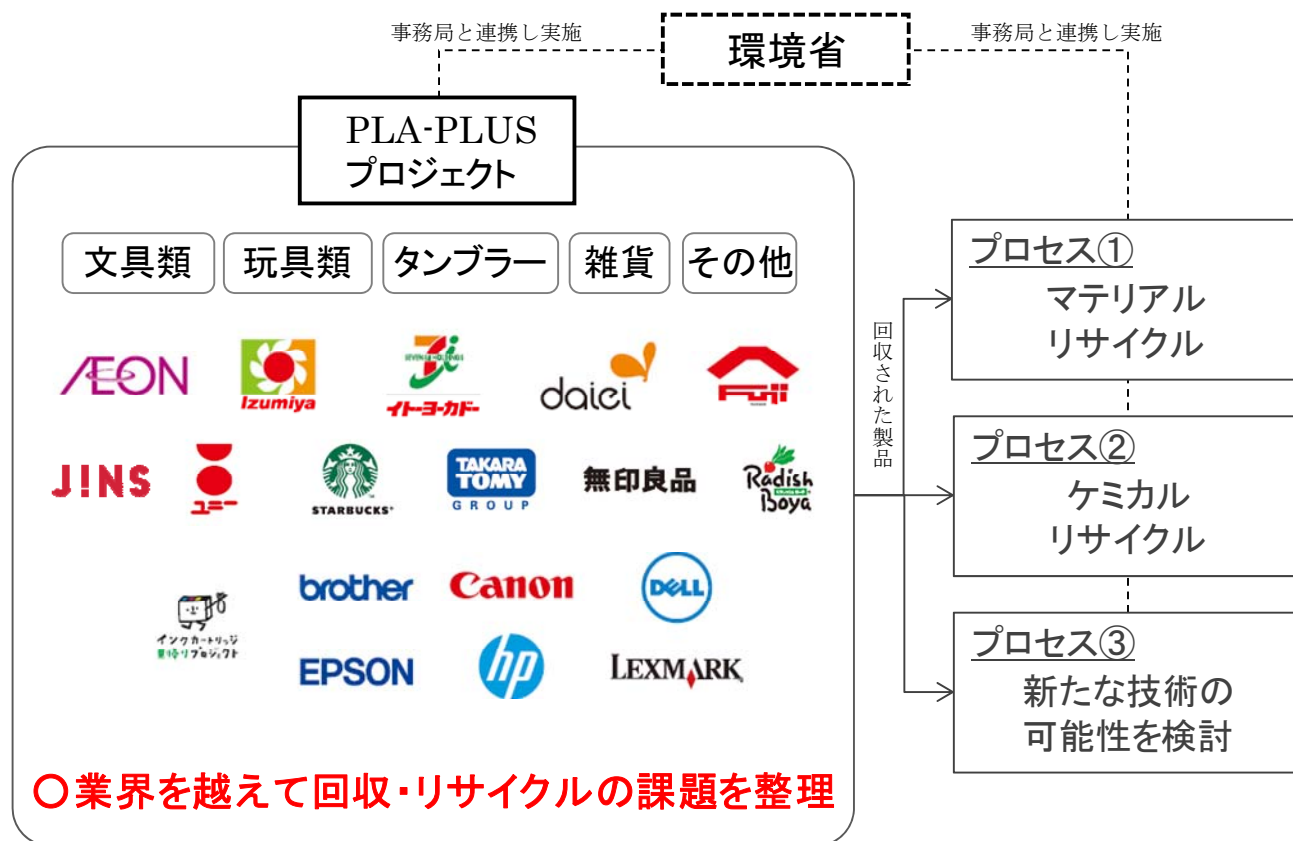

5. 事業実施体制

本事業は、環境省との連携のもと、日本環境設計株式会社が事務局となり実施します。

PLA-PLUS プロジェクト実施体制図

■本報道発表に関するお問合せ■

PLA-PLUS プロジェクト事務局: 日本環境設計株式会社 担当: 吉村知恵

TEL:03-6273-3218 FAX:050-3737-3463 info@plaplus-project.jp

<http://plaplus-project.jp/>